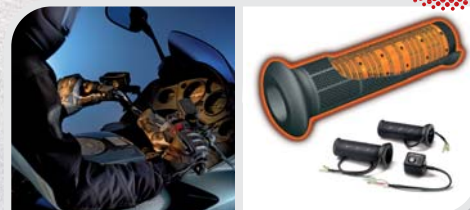

PUÑOS CALEFACTABLES**

Este invierno gradúa la temperatura de tus manos con los calentadores de puños Honda. Disfruta de un viaje agradable, cómodo y seguro, incluso, en los días más fríos.

- Fácil instalación.
- 5 niveles ajustables de calor.
- Protección de batería.
- Conexión protegida mejorada.
- Optimización de la energía.

20%
OTO.

MANTA DE SCOOTER

El frío y la lluvia ya no serán un inconveniente a la hora de conducir tu scooter, porque la nueva manta térmica de Honda te protege de las bajas temperaturas del invierno.

- Resistente al viento.
- Aislante.
- Tejido repelente al agua.
- Libertad de movimiento, no se fija al scooter.
- Cabe bajo el asiento o en el Top Box.
- Incluye delantal para una protección extra contra la lluvia.

20%
OTO.

CARGADOR/COMPROBADOR DE BATERÍA OPTIMATE 3+

El cargador más avanzado y completo de Honda te garantiza un óptimo funcionamiento de la batería y la máxima tranquilidad, convirtiéndose en el mejor accesorio para tu motocicleta.